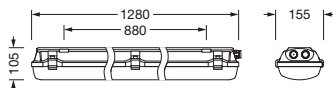

Bestillingsnummer: 51FXB27L640A3G | GTIN (EAN): 4058352933572

Produktbeskrivelse:

Monsun® Ex, våtromsarmatur, primært lystekn. deksel: deksel, fra PC, UV-stabilisert, opal, lysutstråling: direkte spredende, primær lyskarakteristikk: symmetrisk, monteringsstype: utenpåliggende, LED, anslått lysfluks: 4.500lm, lysutbytte: 154lm/W, lysfarge: 865, fargetemperatur: 6500K, forkoblingsenhet: HF, med klemme, 3+1-polet, maks. 2,5mm², gjennomgående ledningsføring: 6x 2,5mm², strømtilkobling: 220..240V, AC, 50/60Hz, anslått effekt: 29W, forkoblingsenhet: enkeltbatteri-element, armaturhus, fra PC, lysegrå (RAL 7035), inkl. blindplugg, inkl. 1x Ex kabelgjennomføring M20 for kabel diameter 7..12mm med tetning, lengde: 1.280mm, bredde: 155mm, høyde: 105mm, dekkasselås, fra rustfritt stål, kapslingsgrad (totalt): IP66, beskyttelsesklasse (totalt): VK I (vernejording), kontrolltegn: CE, eksplosjonsklasse: sone2,22 II 3G Ex nR IIC T6 GC, II 3D Ex tc IIIC T80°C Dc, slagfasthet: IK10, tillatt driftsomgivelsestemperatur: 0..+40°C, LABS-konformitetstestet i henhold til VDMA 24364:2018-05, kontakt din salgsrådgiver før du bruker armaturene i applikasjoner med uklar kjemisk eksponering, store temperatursvingninger eller kondensdannende fuktighet, pakningsenhet: 1 stykk

IP 66 IK 10  

Bestykning: LED
 Vekt (kg): 3,8
 GTIN (EAN): 4058352933572

Bestillingsnummer: 51FXB27L640A3G | GTIN (EAN): 4058352933572

Detaljert teknisk beskrivelse:

Hovedegenskaper

- Produkttype: våtromsarmatur
- Produktnavn: Monsun® Ex
- Bestillingsnummer: 51FXB27L640A3G

Dimensjoner, Vekt

- Lengde: 1280mm
- Bredde: 155mm
- Høyde: 105mm
- Festeavstand: 880mm
- Vekt: 3,8kg

Levetid

- Anslått levetid: 70000 t (L80/B10) ved OT = 25°C

Bestillingsnummer: 51FXB27L640A3G | GTIN (EAN): 4058352933572