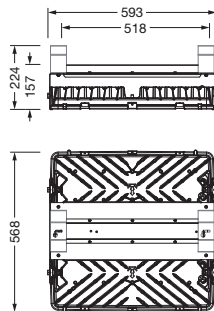

Bestillingsnummer: 51HF62DB4QMA | GTIN (EAN): 4058352919873

Produktbeskrivelse:

Highbay 11Xtreme, highbay-armatur LED, primær lysstyring med linse, fra PMMA, primært lystekn. deksel: deksel, fra herdet sikkerhetsglass, lysutstråling: direkte spredende, primær lyskarakteristikk: symmetrisk, monteringsstype: nedhengt montering, utenpåliggende, 2x LED-modul, for 1x 2x LED, anslått lysfluks: 36.000lm, lysutbytte: 178lm/W, lysfarge: 840, fargetemperatur: 4000K, med ledning H07RN-F 5x 1,5mm², strømtilkobling: 220..240V, AC, 50/60Hz, ledningslengde: 1,5m, anslått effekt: 202W, armaturhus, fra aluminium presstøpt, lakkert, sølv, lengde: 595mm, bredde: 560mm, høyde: 195mm, kapslingsgrad (totalt): IP66, beskyttelsesklasse (totalt): VK I (vernejording), kontrolltegn: CE, ENEC, UKCA, vernemerking: D, ballsikkerhet: ballsikker i henhold til DIN VDE 0710 del 13 (med kjedeoppheng), slagfasthet: IK08, tillatt driftsomgivelsestemperatur: -25..+70°C, reduksjon av tillatt maksimal omgivelsestemperatur med 5°C ved takmontering, pakningsenhet: 1 stykk

Bestykning: 1x 2x LED
Vekt (kg): 15,7
GTIN (EAN): 4058352919873