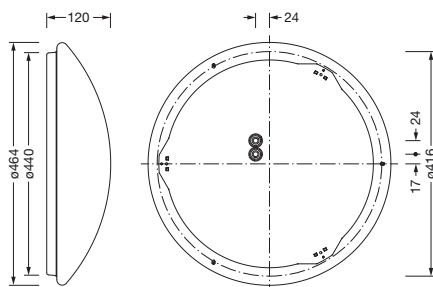

Det er obligatorisk at monteringsanvisningene må følges når du planlegger og installerer den elektriske installasjonen (finner du på www.siteco.com)

Toleranser relatert til termiske, elektriske og fotometriske data i henhold til IEC 62722

Versjon 16.02.2024 – Med forbehold om endringer og feil – Påse at du alltid bruker siste versjon –