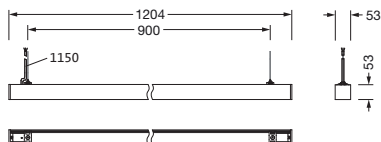

Bestillingsnummer: 51MX34DA37SB | GTIN (EAN): 4058352889114

Produktbeskrivelse:

Silica® 21, kontorarmatur, primær lysstyring med Darklight-reflektor, fra PMMA, svart, lysutstråling: direkte/indirekte spredende, primær lyskarakteristikk: asymmetrisk, monteringsstype: nedhengt montering, LED, anslått lysfluks: 7.680lm, lysutbytte: 143lm/W, lysfarge: 830, fargetemperatur: 3000K, med klemme, 3+2-polet, maks. 2,5mm², strømtilkobling: 220..240V, AC, 50/60Hz, anslått effekt: 53,6W, armaturhus, fra aluminium, light aluminium (RAL 9006), lengde: 1.204mm, bredde: 53mm, høyde: 53mm, kapslingsgrad (totalt): IP20, beskyttelsesklasse (totalt): VK I (vernejording), kontrolltegn: CE, tillatt driftsomgivelsestemperatur: 0..+35°C, norm: EN 50419, pakningsenhet: 1 stykk

IP 20

Bestykning: LED
Vekt (kg): 3,0
GTIN (EAN): 4058352889114