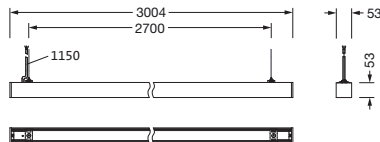

Bestillingsnummer: 51MX34DC4DBB | GTIN (EAN): 4058352893746

Produktbeskrivelse:

Silica® 21, kontorarmatur, primær lysstyring med Darklight-reflektor, fra PMMA, svart, lysutstråling: direkte/indirekte spredende, primær lyskarakteristikk: asymmetrisk, monteringsstype: nedhengt montering, LED, anslått lysfluks: 19.200lm, lysutbytte: 160lm/W, lysfarge: 840, fargetemperatur: 4000K, med klemme, 3+2-polet, maks. 2,5mm², strømtilkobling: 220..240V, AC, 50/60Hz, anslått effekt: 120,3W, armaturhus, fra aluminium, dypsvart (RAL 9005), lengde: 3.004mm, bredde: 53mm, høyde: 53mm, kapslingsgrad (totalt): IP20, beskyttelsesklasse (totalt): VK I (vernejording), kontrolltegn: CE, tillatt driftsomgivelsestemperatur: 0..+35°C, norm: EN 50419, pakningsenhet: 1 stykk

IP 20

Bestykning: LED
Vekt (kg): 5,5
GTIN (EAN): 4058352893746