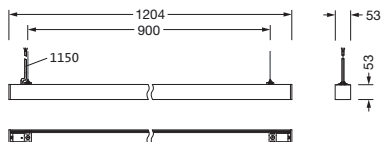

Bestillingsnummer: 51MX34DA47WB | GTIN (EAN): 4058352885475

Produktbeskrivelse:

Silica® 21, kontorarmatur, primær lysstyring med Darklight-reflektor, fra PMMA, svart, lysutstråling: direkte/indirekte spredende, primær lyskarakteristikk: asymmetrisk, monteringsstype: nedhengt montering, LED, anslått lysfluks: 7.680lm, lysutbytte: 154lm/W, lysfarge: 840, fargetemperatur: 4000K, med klemme, 3+2-polet, maks. 2,5mm², strømtilkobling: 220..240V, AC, 50/60Hz, anslått effekt: 49,9W, armaturhus, fra aluminium, trafikkhvit (RAL 9016), lengde: 1.204mm, bredde: 53mm, høyde: 53mm, kapslingsgrad (totalt): IP20, beskyttelsesklasse (totalt): VK I (vernejording), kontrolltegn: CE, tillatt driftsomgivelsestemperatur: 0..+35°C, norm: EN 50419, pakningsenhet: 1 stykk

IP 20

Bestykning: LED
Vekt (kg): 3,0
GTIN (EAN): 4058352885475