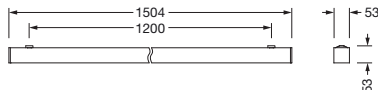

Bestillingsnummer: 51MX24DB45SB | GTIN (EAN): 4058352905432

Produktbeskrivelse:

Silica® 21, kontorarmatur, primær lysstyring med Darklight-reflektor, fra PMMA, svart, BAP65 ($L \leq 3000 \text{cd/m}^2$), lysutstråling: direkte spredende, primær lyskarakteristikk: asymmetrisk, monteringsstype: utenpåliggende, LED, anslått lysfluks: 5.400lm, lysutbytte: 144lm/W, lysfarge: 840, fargetemperatur: 4000K, med klemme, 3+2-polet, maks. 2,5mm², strømtilkobling: 220..240V, AC, 50/60Hz, anslått effekt: 37,6W, armaturhus, fra aluminium, light aluminium (RAL 9006), lengde: 1.504mm, bredde: 53mm, høyde: 53mm, kapslingsgrad (totalt): IP20, beskyttelsesklasse (totalt): VK I (vernejording), kontrolltegn: CE, tillatt driftsomgivelsestemperatur: 0..+35°C, norm: EN 50419, pakningsenhet: 1 stykk

IP 20

Bestykning: LED
Vekt (kg): 3,5
GTIN (EAN): 4058352905432