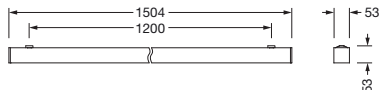

Bestillingsnummer: 51MX24DB35SB | GTIN (EAN): 4058352905388

Produktbeskrivelse:

Silica® 21, kontorarmatur, primær lysstyring med Darklight-reflektor, fra PMMA, svart, BAP65 ($L \leq 3000 \text{cd/m}^2$), lysutstråling: direkte spredende, primær lyskarakteristikk: asymmetrisk, monteringsstype: utenpåliggende, LED, anslått lysfluks: 5.400lm, lysutbytte: 134lm/W, lysfarge: 830, fargetemperatur: 3000K, med klemme, 3+2-polet, maks. 2,5mm², strømtilkobling: 220..240V, AC, 50/60Hz, anslått effekt: 40,3W, armaturhus, fra aluminium, light aluminium (RAL 9006), lengde: 1.504mm, bredde: 53mm, høyde: 53mm, kapslingsgrad (totalt): IP20, beskyttelsesklasse (totalt): VK I (vernejording), kontrolltegn: CE, tillatt driftsomgivelsestemperatur: 0..+35°C, norm: EN 50419, pakningsenhet: 1 stykk

IP 20

Bestykning: LED
Vekt (kg): 3,5
GTIN (EAN): 4058352905388