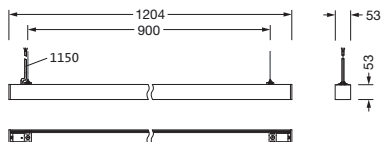

Bestillingsnummer: 51MX34DA47SB | GTIN (EAN): 4058352885451

Produktbeskrivelse:

Silica® 21, kontorarmatur, primær lysstyring med Darklight-reflektor, fra PMMA, svart, lysutstråling: direkte/indirekte spredende, primær lyskarakteristikk: asymmetrisk, monteringsstype: nedhengt montering, LED, anslått lysfluks: 7.680lm, lysutbytte: 154lm/W, lysfarge: 840, fargetemperatur: 4000K, med klemme, 3+2-polet, maks. 2,5mm², strømtilkobling: 220..240V, AC, 50/60Hz, anslått effekt: 49,9W, armaturhus, fra aluminium, light aluminium (RAL 9006), lengde: 1.204mm, bredde: 53mm, høyde: 53mm, kapslingsgrad (totalt): IP20, beskyttelsesklasse (totalt): VK I (vernejording), kontrolltegn: CE, tillatt driftsomgivelsestemperatur: 0..+35°C, norm: EN 50419, pakningsenhet: 1 stykk

IP 20

Bestykning: LED
Vekt (kg): 3,0
GTIN (EAN): 4058352885451