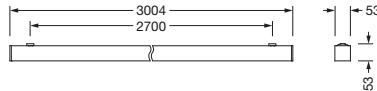

Bestillingsnummer: 51MX21DC4ABB | GTIN (EAN): 4058352900031

Produktbeskrivelse:

Silica® 21, kontorarmatur, primær lysstyring med Darklight-reflektor, fra PMMA, svart, BAP65 ($L \leq 3000 \text{cd/m}^2$), lysutstråling: direkte spredende, primær lyskarakteristikk: symmetrisk, monteringsstype: utenpåliggende, LED, anslått lysfluks: 10.800lm, lysutbytte: 167lm/W, lysfarge: 840, fargetemperatur: 4000K, med klemme, 3+2-polet, maks. 2,5mm², strømtilkobling: 220..240V, AC, 50/60Hz, anslått effekt: 64,8W, armaturhus, fra aluminium, dypsvart (RAL 9005), lengde: 3.004mm, bredde: 53mm, høyde: 53mm, kapslingsgrad (totalt): IP20, beskyttelsesklasse (totalt): VK I (vernejording), kontrolltegn: CE, tillatt driftsomgivelsestemperatur: 0..+35°C, norm: EN 50419, pakningsenhet: 1 stykk

IP 20

Bestykning: LED
Vekt (kg): 5,5
GTIN (EAN): 4058352900031