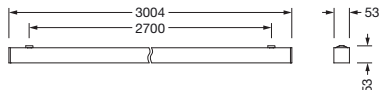

Bestillingsnummer: 51MX21DC3ABB | GTIN (EAN): 4058352899960

Produktbeskrivelse:

Silica® 21, kontorarmatur, primær lysstyring med Darklight-reflektor, fra PMMA, svart, BAP65 ($L \leq 3000 \text{cd/m}^2$), lysutstråling: direkte spredende, primær lyskarakteristikk: symmetrisk, monteringsstype: utenpåliggende, LED, anslått lysfluks: 10.800lm, lysutbytte: 156lm/W, lysfarge: 830, fargetemperatur: 3000K, med klemme, 3+2-polet, maks. 2,5mm², strømtilkobling: 220..240V, AC, 50/60Hz, armaturhus, fra aluminium, dypsvart (RAL 9005), lengde: 3.004mm, bredde: 53mm, høyde: 53mm, kapslingsgrad (totalt): IP20, beskyttelsesklasse (totalt): VK I (vernejording), kontrolltegn: CE, tillatt driftsomgivelsestemperatur: 0..+35°C, norm: EN 50419, pakningsenhet: 1 stykk

IP 20

Bestykning:	LED
Vekt (kg):	5,5
GTIN (EAN):	4058352899960