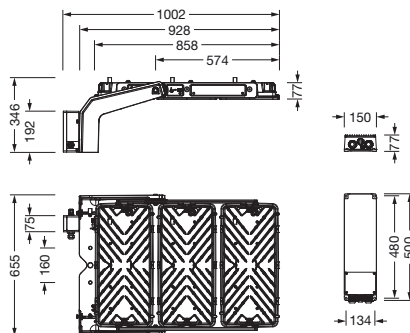

IK 07

Bestykning:	LED
Vekt (kg):	29,6
GTIN (EAN):	4058352905739

Det er obligatorisk at monteringsanvisningene må følges når du planlegger og installerer den elektriske installasjonen (finner du på [www.siteco.com](http://www.siteco.com))

#### Dimensjoner, Vekt

- Vekt: 29,6kg