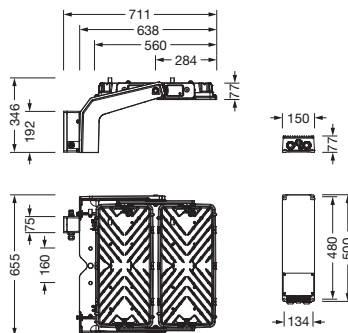

Bestillingsnummer: 5XA779415F01BA | GTIN (EAN): 4058352894477

Produktbeskrivelse:

Floodlight FL 11 maxi Remote flomlys; lysstyring med linse fra PMMA; skjermglass fra herdet sikkerhetsglass, klar; lysfordeling: PL33T, asymmetrisk direkte spredende, LEDfargetemperatur: 3000K, anslått lysfluks: 91.670lm, fargegjengivelse: CRI > 70, lysfarge: 730; lysutbytte: 130lm/W; lysstyrkestyring: DALI 2 (1 DALI-adresse); med klemme, 8-polet, maks. 2,5mm², strømtilkobling: 220..240V/380..400V AC, 50/60Hz, støtspenningsfasthet: linje til bakken: 10kV, HF kan skiftes ut enkeltvis, LED-enhet uten ESD-omgivelse utskiftbar, støvtett LED-modul, LED-enhet utskiftbar, LED-enhet uten ESD-omgivelse utskiftbar på masten, dimmeområde 10..100%; 708W flomlys med 2x LED-enhet fra aluminium presstøpt, lakkert grå; lengde: 713mm / bredde: 651mm / høyde: 338mm; festeboyle, fra aluminium presstøpt, ubehandlet, natur, utstyr: Longlife, kapslingsgrad (totalt): IP66; beskyttelsesklasse (totalt): VK I (vernejording); kontrolltegn: CE, ENEC, VDE; ballsikkerhet: ballsikker med tilbehør, slagfasthet: IK07; kun for utendørs bruk, nominell omgivelsestemperatur 10°C, tillatt driftsomgivelsestemperatur: -40..+30°C, tillatt lagertemperatur: -40..+85°C; pakningsenhet: 1 stykk

Bestykning: LED
 Vekt (kg): 23,2
 GTIN (EAN): 4058352894477

Bestillingsnummer: 5XA779415F01BA | GTIN (EAN): 4058352894477

Detaljert teknisk beskrivelse:

Hovedegenskaper

- Produkttype: flomlys
- Produktnavn: Floodlight FL 11 maxi Remote
- Bestillingsnummer: 5XA779415F01BA

Lysteknikk | Bestykning | Forkoblingsenhet

Komponenter 1

Lysteknikk:

- Lysstyring: linse fra PMMA
- Deksel: skjermglass, klar
- Lysfordeling: PL33T
- Symmetri: asymmetrisk strålende
- Lysutstråling: direkte strålende

Elektrisk tilkobling

- Tilkobling: klemme, 8-polet, maks. 2,5mm²
- Nominell spenning: 220..240V/380..400V, 50/60Hz, AC
- Støtspenningsfasthet: linje til bakken: 10kV

Dimensjoner, Vekt

- Lengde: 713mm
- Bredde: 651mm
- Høyde: 338mm
- Vekt: 23,2kg