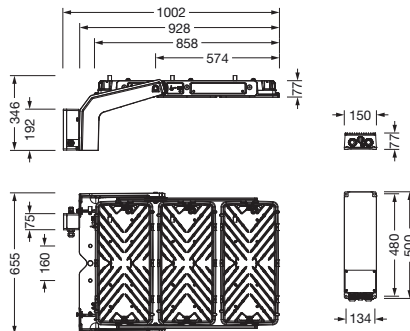

Bestillingsnummer: 5XA779426M01AA | GTIN (EAN): 4058352905722

Produktbeskrivelse:

Floodlight FL 11 maxi pro Remote flomlys; lysstyring med linse fra PMMA; skjermglass fra herdet sikkerhetsglass, klar; lysfordeling: RS12, rotasjonssymmetrisk direkte spredende, LEDfargetemperatur: 4000K, anslått lysfluks: 174.980lm, fargegjengivelse: CRI > 70, lysfarge: 740; lysutbytte: 126lm/W; lysstyrkestyring: DALI 2 (1 DALI-adresse); med klemme, 8-polet, maks. 2,5mm², strømtilkobling: 220..240V/380..400V AC, 50/60Hz, støtspenningsfasthet: linje til bakken: 10kV, HF kan skiftes ut enkeltvis, LED-enhet uten ESD-omgivelse utskiftbar, støvtett LED-modul, dimmeområde 10..100%, ingen etterglød med DALI-Off-/DMX-Off-kommando; 1388W flomlys med 3x LED-enhet fra aluminium presstøpt, lakkert grå; lengde: 713mm / bredde: 651mm / høyde: 338mm; festeboyle, fra aluminium presstøpt, ubehandlet, natur, utstyr: Power, kapslingsgrad (totalt): IP66; beskyttelsesklasse (totalt): VK I (vernejording); kontrolltegn: CE, ENEC, VDE; ballsikkerhet: ballsikker med tilbehør, slagfasthet: IK07; nominell omgivelsestemperatur 10°C, kun for utendørs bruk, tillatt driftsomgivelsestemperatur: -40..+30°C, tillatt lagertemperatur: -40..+85°C; pakkingsenhet: 1 stykk

Bestykning: LED
Vekt (kg): 29,6
GTIN (EAN): 4058352905722