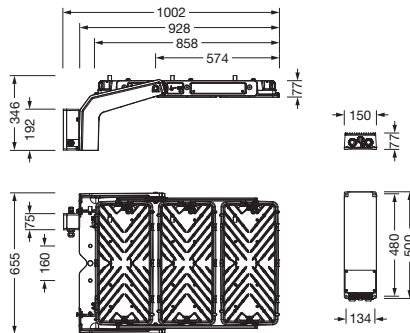

Bestykning: LED
 Vekt (kg): 29,6
 GTIN (EAN): 4069025011794

Bestillingsnummer: 5XA779424T01AA | GTIN (EAN): 4069025011794

Detaljert teknisk beskrivelse:

Hovedegenskaper

- Produkttype: flomlys
- Produktnavn: Floodlight FL 11 maxi pro Remote
- Bestillingsnummer: 5XA779424T01AA

Lysteknikk | Bestykning | Forkoblingsenhet

Komponenter 1

Lysteknikk:

- Lysstyring: linse fra PMMA
- Deksel: skjermglass, klar
- Lysfordeling: PL33T
- Symmetri: asymmetrisk strålende
- Lysutstråling: direkte strålende

Dimensjoner, Vekt

- Lengde: 1003mm
- Bredde: 651mm
- Høyde: 338mm
- Vekt: 29,6kg

Lysemisjon

- Lysemisjon: 0% ved 0° helling

Levetid

- Anslått levetid: 10000 t (L96/B10) ved OT = 10°C, 75000 t (L80/B10) ved OT = 10°C