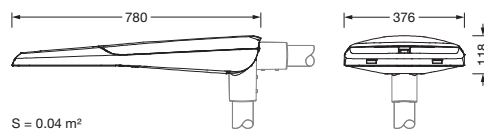

Bestykning: LED
Vekt (kg): 11,5
GTIN (EAN): 4058352991671