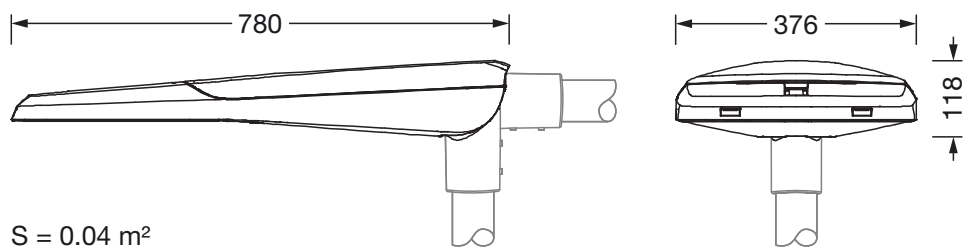

Dimensjoner, Vekt

- Lengde: 780mm
- Bredde: 376mm
- Høyde: 118mm
- Vekt: 11,5kg
- Masttopp: mastflens for toppmål: 42mm (sidemontasje): 5XC10008XM4, 60/48mm (sidemontasje/toppmontasje): 5XC10108XM2, 76/60mm (sidemontasje/toppmontasje): 5XC10108XM1

Mål:

S = 0.04 m²