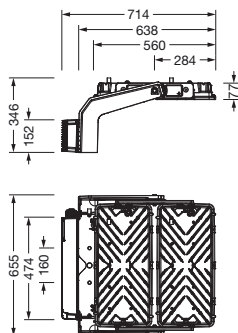

Bestillingsnummer: 5XA779118W01AA | GTIN (EAN): 4058352985939

Produktbeskrivelse:

Floodlight FL 11 maxi flomlys; lysstyring med linse fra PMMA; skjermglass fra herdet sikkerhetsglass, klar; lysfordeling: PL64BLC, asymmetrisk direkte spredende, LEDfargetemperatur: 5700K, anslått lysfluks: 85.290lm, fargegjengivelse: CRI > 80, lysfarge: 857; lysutbytte: 84lm/W; lysstyrkestyring: DALI 2 (1 DALI-adresse); med klemme, 5-polet, maks. 2,5mm², strømtilkobling: 220..240V/380..400V AC, 50/60Hz, støtspenningsfasthet: linje til bakken: 10kV, HF kan skiftes ut enkeltvis, LED-enhet uten ESD-omgivelse utskiftbar, støvtett LED-modul, LED-enhet utskiftbar, LED-enhet uten ESD-omgivelse utskiftbar på masten, dimmeområde 10..100%; 1016W flomlys med 2x LED-enhet fra aluminium presstøpt, lakkert grå; lengde: 713mm / bredde: 651mm / høyde: 338mm; festeboyle, fra aluminium presstøpt, ubehandlet, natur, utstyr: Power, kapslingsgrad (totalt): IP66; beskyttelsesklasse (totalt): VK I (vernejording); kontrolltegn: CE, ENEC, VDE; ballsikkerhet: ballsikker, slagfasthet: IK07; kun for utendørs bruk, nominell omgivelsestemperatur 10°C, tillatt driftsomgivelsestemperatur: -40..+30°C, tillatt lagertemperatur: -40..+85°C; pakningsenhet: 1 stykk

Bestykning: LED
 Vekt (kg): 23,4
 GTIN (EAN): 4058352985939

Bestillingsnummer: 5XA779118W01AA | GTIN (EAN): 4058352985939

Detaljert teknisk beskrivelse:

Hovedegenskaper

- Produkttype: flomlys
- Produktnavn: Floodlight FL 11 maxi
- Bestillingsnummer: 5XA779118W01AA

Lysteknikk | Bestykning | Forkoblingsenhet

Komponenter 1

Lysteknikk:

- Lysstyring: linse fra PMMA
- Deksel: skjermglass, klar
- Lysfordeling: PL64BLC
- Symmetri: asymmetrisk strålende
- Lysutstråling: direkte strålende

Dimensjoner, Vekt

- Lengde: 713mm
- Bredde: 651mm
- Høyde: 338mm
- Vekt: 23,4kg

Lysemisjon

- Lysemisjon: 0% ved 0° helling

Levetid

- Anslått levetid: 10000 t (L96/B10) ved OT = 10°C, 75000 t (L80/B10) ved OT = 10°C