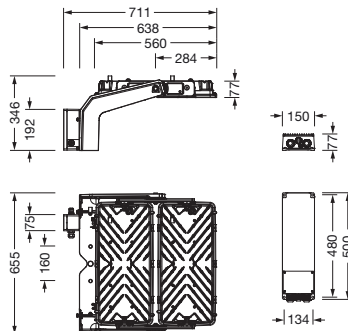

Bestillingsnummer: 5XA779418V01AA | GTIN (EAN): 4058352977668

Produktbeskrivelse:

Floodlight FL 11 maxi Remote flomlys; lysstyring med linse fra PMMA; skjermglass fra herdet sikkerhetsglass, klar; lysfordeling: PL64, asymmetrisk direkte spredende, LEDfargetemperatur: 5700K, anslått lysfluks: 131.410lm, fargegjengivelse: CRI > 80, lysfarge: 857; lysutbytte: 129lm/W; lysstyrkestyring: DALI 2 (1 DALI-adresse); med klemme, 8-polet, maks. 2,5mm², strømtilkobling: 220..240V/380..400V AC, 50/60Hz, støtspenningsfasthet: linje til bakken: 10kV, HF kan skiftes ut enkeltvis, LED-enhet uten ESD-omgivelse utskiftbar, støvtett LED-modul, LED-enhet utskiftbar, LED-enhet uten ESD-omgivelse utskiftbar på masten, dimmeområde 10..100%; 1022W flomlys med 2x LED-enhet fra aluminium presstøpt, lakkert grå; lengde: 713mm / bredde: 651mm / høyde: 338mm; festeboyle, fra aluminium presstøpt, ubehandlet, natur, utstyr: Power, kapslingsgrad (totalt): IP66; beskyttelsesklasse (totalt): VK I (vernejording); kontrolltegn: CE, ENEC, VDE; ballsikkerhet: ballsikker med tilbehør, slagfasthet: IK07; kun for utendørs bruk, nominell omgivelsestemperatur 10°C, tillatt driftsomgivelsestemperatur: -40..+30°C, tillatt lagertemperatur: -40..+85°C; pakningsenhet: 1 stykk

Bestykning: LED
 Vekt (kg): 23,2
 GTIN (EAN): 4058352977668

Bestillingsnummer: 5XA779418V01AA | GTIN (EAN): 4058352977668

Detaljert teknisk beskrivelse:

Hovedegenskaper

- Produkttype: flomlys
- Produktnavn: Floodlight FL 11 maxi Remote
- Bestillingsnummer: 5XA779418V01AA

Elektrisk tilkobling

- Tilkobling: klemme, 8-polet, maks. 2,5mm²
- Nominell spenning: 220..240V/380..400V, 50/60Hz, AC
- Støtspenningsfasthet: linje til bakken: 10kV

Dimensjoner, Vekt

- Lengde: 713mm
- Bredde: 651mm
- Høyde: 338mm
- Vekt: 23,2kg