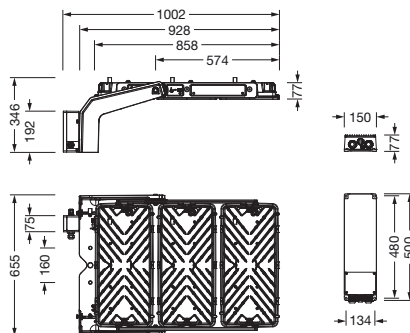

IK 07

Bestykning:	LED
Vekt (kg):	29,6
GTIN (EAN):	4058352977828

Det er obligatorisk at monteringsanvisningene må følges når du planlegger og installerer den elektriske installasjonen (finner du på www.siteco.com)

- Tilkobling: klemme, 8-polet, maks. 2,5mm²
- Nominell spenning: 220..240V/380..400V, 50/60Hz, AC
- Støtspenningsfasthet: linje til bakken: 10kV

Dimensjoner, Vekt

- Vekt: 29,6kg

Bestillingsnummer: 5XA779428V01AA | GTIN (EAN): 4058352977828