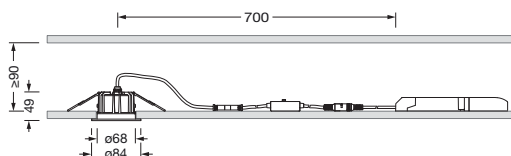

Bestillingsnummer: 51DB18MA91C | GTIN (EAN): 4069025013040

Produktbeskrivelse:

Lunis 21, S, downlight, lysstyring med linse, fra PMMA, avblending med reflektor, fra PC, lysutstråling: direkte spredende, LED anslått lysfluks: 980lm, lysfarge: 830/840/865, med klemme, 3-polet, strømtilkobling: 220..240V, AC, 50..60Hz, armaturhus, rund, fra aluminium presstøpt, trafikkhvit (RAL 9016), diameter: 84mm, klemmeområde: 1..40mm, kapslingsgrad (totalt): IP20, kapslingsgrad (romside): IP54, beskyttelsesklasse (totalt): VK II (verneisolert), kontrolltegn: CE, slagfasthet: IK03, pakningsenhet: 1 stykk

IP 20 IK 03  

Bestykning: LED
Vekt (kg): 0,4
GTIN (EAN): 4069025013040

Bestillingsnummer: 51DB18MA91C | GTIN (EAN): 4069025013040

Detaljert teknisk beskrivelse:

Hovedegenskaper

- Produkttype: downlight
- Produktnavn: Lunis 21 S
- Bestillingsnummer: 51DB18MA91C

Materiale, Farge

- armaturhus: aluminium presstøpt, trafikkhvit (RAL 9016), rund
- Fargespesifikasjon: trafikkhvit (RAL 9016)

Montasje

- Montasjetype, montasjested: innfelling, i taket
- Ø utsparing i himling: 68mm
- Klemmeområde: 1..40mm
- Anordning: enkeltanordning

Elektrisk tilkobling

- Tilkobling: klemme, 3-polet
- Nominell spenning: 220..240V, 50..60Hz, AC

Dimensjoner, Vekt

- Diameter: 84mm
- Vekt: 0,4kg

Levetid

- Anslått levetid: 50000 t (L80/B20) ved OT = 25°C

Bestillingsnummer: 51DB18MA91C | GTIN (EAN): 4069025013040