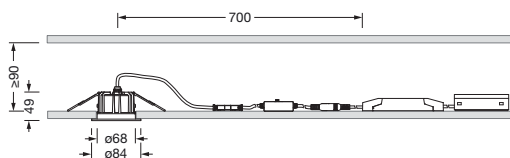

Bestillingsnummer: 51DB16EA91C | GTIN (EAN): 4069025013323

Produktbeskrivelse:

Lunis 21, S, downlight, lysstyring med linse, fra PMMA, lystekn. deksel: skjermglass, fra PC, opal, lysutstråling: direkte spredende, LED anslått lysfluks: 770lm, lysfarge: 830/840/865, med klemme, 5-polet, strømtilkobling: 220..240V, AC, 50..60Hz, armaturhus, rund, fra aluminium presstøpt, trafikkhvit (RAL 9016), diameter: 84mm, klemmeområde: 1..40mm, kapslingsgrad (totalt): IP20, kapslingsgrad (romside): IP54, beskyttelsesklasse (totalt): VK II (verneisolert), kontrolltegn: CE, slagfasthet: IK03, pakningsenhet: 1 stykk

IP 20 IK 03 CE

Bestykning: LED
Vekt (kg): 0,4
GTIN (EAN): 4069025013323