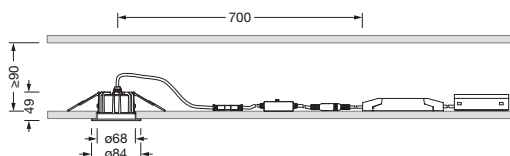

Bestillingsnummer: 51DB19EA91C | GTIN (EAN): 4069025012968

Produktbeskrivelse:

Lunis 21, S, downlight, lysstyring med linse, fra PMMA, avblending med reflektor, fra PC, matt, lysutstråling: direkte spredende, LED anslått lysfluks: 910lm, lysfarge: 830/840/865, med klemme, 5-polet, strømtilkobling: 220..240V, AC, 50..60Hz, armaturhus, rund, fra aluminium presstøpt, trafikkhvit (RAL 9016), diameter: 84mm, klemmeområde: 1..40mm, kapslingsgrad (totalt): IP20, kapslingsgrad (romside): IP54, beskyttelsesklasse (totalt): VK II (verneisolert), kontrolltegn: CE, slagfasthet: IK03, pakningsenhet: 1 stykk

IP 20 IK 03

Bestykning: LED
Vekt (kg): 0,4
GTIN (EAN): 4069025012968