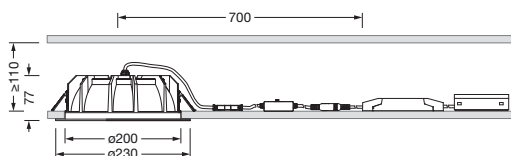

Bestillingsnummer: 51DB18EF91C | GTIN (EAN): 4069025013057

Produktbeskrivelse:

Lunis 21, XL, downlight, lysstyring med linse, fra PMMA, avblending med reflektor, fra PC, lysutstråling: direkte spredende, LED anslått lysfluks: 2.410lm, lysfarge: 830/840/865, med klemme, 5-polet, strømtilkobling: 220..240V, AC/DC, 0/50..60Hz, armaturhus, rund, fra aluminium presstøpt, trafikkhvit (RAL 9016), diameter: 230mm, klemmeområde: 1..40mm, kapslingsgrad (totalt): IP20, kapslingsgrad (romside): IP54, beskyttelsesklasse (totalt): VK II (verneisolert), kontrolltegn: CE, slagfasthet: IK03, pakningsenhet: 1 stykk

IP 20 IK 03  

Bestykning: LED
Vekt (kg): 1,2
GTIN (EAN): 4069025013057

Bestillingsnummer: 51DB18EF91C | GTIN (EAN): 4069025013057

Detaljert teknisk beskrivelse:

Hovedegenskaper

- Produkttype: downlight
- Produktnavn: Lunis 21 XL
- Bestillingsnummer: 51DB18EF91C

Elektrisk tilkobling

- Tilkobling: klemme, 5-polet
- Nominell spenning: 220..240V, 0/50..60Hz, AC/DC

Dimensjoner, Vekt

- Diameter: 230mm
- Vekt: 1,2kg

Levetid

- Anslått levetid: 50000 t (L80/B20) ved OT = 25°C