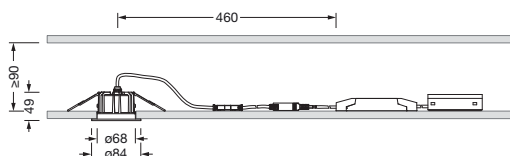

Bestillingsnummer: 51DB18TA91C | GTIN (EAN): 4069025013002

Produktbeskrivelse:

Lunis 21, S, downlight, lysstyring med linse, fra PMMA, avblending med reflektor, fra plast, lysutstråling: direkte spredende, LED anslått lysfluks: 950lm, lysfarge: 8tw, med klemme, 5-polet, strømtilkobling: 220..240V, AC, 50..60Hz, armaturhus, rund, fra aluminium presstøpt, trafikkhvit (RAL 9016), diameter: 84mm, klemmeområde: 1..40mm, kapslingsgrad (totalt): IP20, kapslingsgrad (romside): IP54, beskyttelsesklasse (totalt): VK II (verneisolert), kontrolltegn: CE, slagfasthet: IK03, pakningsenhet: 1 stykk

IP 20 IK 03

Bestykning: LED
Vekt (kg): 0,4
GTIN (EAN): 4069025013002