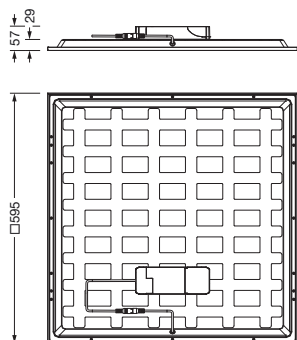

Det er obligatorisk at monteringsanvisningene må følges når du planlegger og installerer den elektriske installasjonen (finner du på www.siteco.com)

Toleranser relatert til termiske, elektriske og fotometriske data i henhold til IEC 62722

Versjon 12.04.2024 – Med forbehold om endringer og feil – Påse at du alltid bruker siste versjon –