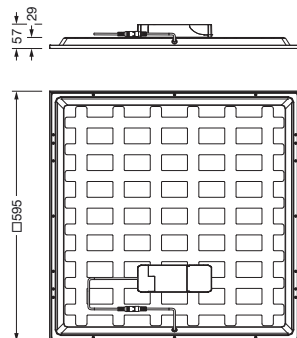

Det er obligatorisk at monteringsanvisningene må følges når du planlegger og installerer den elektriske installasjonen (finner du på www.siteco.com)

Toleranser relatert til termiske, elektriske og fotometriske data i henhold til IEC 62722

Versjon 12.04.2024 – Med forbehold om endringer og feil – Påse at du alltid bruker siste versjon –