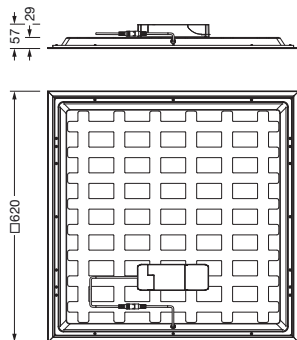

Det er obligatorisk at monteringsanvisningene må følges når du planlegger og installerer den elektriske installasjonen (finner du på www.siteco.com)

Toleranser relatert til termiske, elektriske og fotometriske data i henhold til IEC 62722

Versjon 12.04.2024 – Med forbehold om endringer og feil – Påse at du alltid bruker siste versjon –