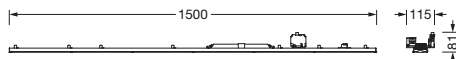

Bestillingsnummer: 5WD7A8F0H2C5 | GTIN (EAN): 4058352973752

Produktbeskrivelse:

TL L, armaturinnsats, fra stålplate, galvanisert, båndlakkert, hvit, lengde: 1.500mm, bredde: 66mm, høyde: 67mm, overspenningsvern, LED anslått lysfluks: 9.800lm, lysfarge: 840, SDCM (Standard Deviation of Colour Matching) MacAdam ≤ 3 SDCM (innledende), forkoblingsenhet: 4..20mA, med klemme, 5-polet, strømtilkobling: 230..240V, AC, 50/60Hz, anslått effekt: 63W, fiksikring, primært lystekn. deksel: deksel, fra PMMA, lysutstråling: direkte spredende, kapslingsgrad (totalt): som armatur, beskyttelsesklasse (totalt): VK I (vernejording), kontrolltegn: CE, slagfasthet: IK06, tillatt omg.temperatur for innendørs bruk: -25..+35°C, pakningsenhet: 1 stykk

IK 06

Bestykning:	LED
Vekt (kg):	1,5
GTIN (EAN):	4058352973752