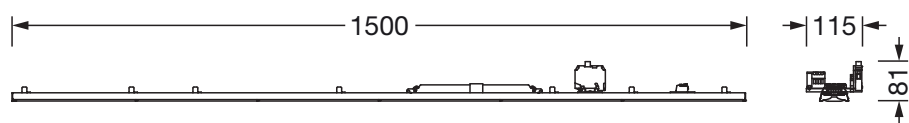

Bestillingsnummer: 5WD7A8F0H2C5 | GTIN (EAN): 4058352973752

Mål:

Det er obligatorisk at monteringsanvisningene må følges når du planlegger og installerer den elektriske installasjonen (finner du på www.siteco.com)

Toleranser relatert til termiske, elektriske og fotometriske data i henhold til IEC 62722

Versjon 14.02.2026 – Med forbehold om endringer og feil – Påse at du alltid bruker siste versjon –