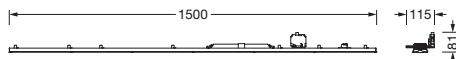

Bestillingsnummer: 5WD7A8H0B2B5 | GTIN (EAN): 4058352973790

Produktbeskrivelse:

TL L, armaturinnsats, fra stålplate, galvanisert, båndlakkert, hvit, lengde: 1.500mm, bredde: 66mm, høyde: 67mm, finsikring, LED anslått lysfluks: 4.990lm, lysfarge: 840, forkoblingsenhet: nødlys, med klemme, 3-polet, strømtilkobling: 230..240V, AC, 50/60Hz, anslått effekt: 34W, primært lystekn. deksel: deksel, fra PMMA, lysutstråling: direkte spredende, kapslingsgrad (totalt): som armatur, beskyttelsesklasse (totalt): VK I (vernejording), kontrolltegn: CE, slagfasthet: IK06, tillatt omg.temperatur for innendørs bruk: +5..+35°C, pakningsenhet: 1 stykk

IK 06

Bestykning: LED
Vekt (kg): 1,8
GTIN (EAN): 4058352973790