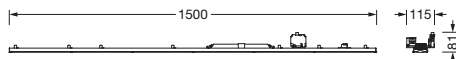

Bestillingsnummer: 5WD7A8A0H2B5 | GTIN (EAN): 4058352973431

Produktbeskrivelse:

TL L, armaturinnsats, fra stålplate, galvanisert, båndlakkert, hvit, lengde: 1.500mm, bredde: 66mm, høyde: 67mm, overspenningsvern, LED anslått lysfluks: 6.100lm, lysfarge: 840, SDCM (Standard Deviation of Colour Matching) MacAdam ≤ 3 SDCM (innledende), forkoblingsenhet: PÅ/AV multilumen, med klemme, 3-polet, strømtilkobling: 230..240V, AC, 50/60Hz, anslått effekt: 37W, finsikring, primært lystekn. deksel: deksel, fra PMMA, lysutstråling: direkte spredende, kapslingsgrad (totalt): som armatur, beskyttelsesklasse (totalt): VK I (vernejording), kontrolltegn: CE, slagfasthet: IK06, tillatt omg.temperatur for innendørs bruk: -25..+35°C, pakningsenhet: 1 stykk

IK 06

Bestykning:	LED
Vekt (kg):	1,5
GTIN (EAN):	4058352973431