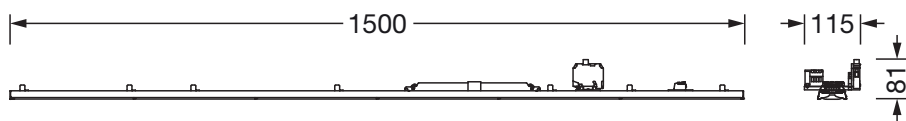

Bestillingsnummer: 5WD7A8A0H2B5 | GTIN (EAN): 4058352973431

Mål:

Det er obligatorisk at monteringsanvisningene må følges når du planlegger og installerer den elektriske installasjonen (finner du på www.siteco.com)

Toleranser relatert til termiske, elektriske og fotometriske data i henhold til IEC 62722

Versjon 14.02.2026 – Med forbehold om endringer og feil – Påse at du alltid bruker siste versjon –