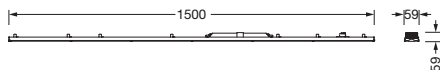

Bestillingsnummer: 5WD7A9D0A2C5 | GTIN (EAN): 4058352973929

Produktbeskrivelse:

TL L, armaturinnsats, fra stålplate, galvanisert, båndlakkert, hvit, lengde: 1.500mm, bredde: 66mm, høyde: 67mm, LED anslått lysfluks: 9.930lm, lysfarge: 850, forkoblingsenhet: DALI, med klemme, 5-polet, strømtilkobling: 230..240V, AC, 50/60Hz, anslått effekt: 63W, primært lystekn. deksel: deksel, fra PMMA, lysutstråling: direkte spredende, kapslingsgrad (totalt): som armatur, beskyttelsesklasse (totalt): VK I (vernejording), kontrolltegn: CE, slagfasthet: IK06, tillatt omg.temperatur for innendørs bruk: -25..+35°C, pakningsenhet: 1 stykk

IK 06  

Bestykning: LED
Vekt (kg): 1,3
GTIN (EAN): 4058352973929

Bestillingsnummer: 5WD7A9D0A2C5 | GTIN (EAN): 4058352973929

Detaljert teknisk beskrivelse:

Hovedegenskaper

- Produkttype: armaturinnsats
- Produktnavn: TL L
- Bestillingsnummer: 5WD7A9D0A2C5

Lysteknikk | Bestykning | Forkoblingsenhet

Komponenter 1

Lysteknikk:

- Deksel: deksel
- Strålevinkel: rundstrålende
- Lysutstråling: direkte strålende

Bestykning:

- Lyskilde: med LED
- Anslått lysfluks: 9930lm
- Lysutbytte: 157lm/W
- Fargetemperatur: 5000K
- Fargegjengivelsesindeks: CRI > 80
- Lysfarge: 850
- SDCM (Standard Deviation of Colour Matching): MacAdam \leq 3 SDCM (innledende)
- Anslått effekt: 63W

Elektrisk tilkobling

- Tilkobling: klemme, 5-polet
- Nominell spenning: 230..240V, 50/60Hz, AC

Dimensjoner, Vekt

- Lengde: 1500mm
- Bredde: 66mm
- Høyde: 67mm
- Vekt: 1,3kg

Levetid

- Anslått levetid: 100000 t (L85/B10) ved OT = 25°C