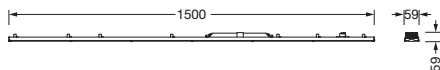

Bestillingsnummer: 5WD7A8D0A2B5 | GTIN (EAN): 4058352972397

Produktbeskrivelse:

TL L, armaturinnsats, fra stålplate, galvanisert, båndlakkert, hvit, lengde: 1.500mm, bredde: 66mm, høyde: 67mm, LED anslått lysfluks: 4.990lm, lysfarge: 840, forkoblingsenhet: DALI, med klemme, 5-polet, strømtilkobling: 230..240V, AC, 50/60Hz, anslått effekt: 30W, primært lystekn. deksel: deksel, fra PMMA, lysutstråling: direkte spredende, kapslingsgrad (totalt): som armatur, beskyttelsesklasse (totalt): VK I (vernejording), kontrolltegn: CE, slagfasthet: IK06, tillatt omg.temperatur for innendørs bruk: -25..+35°C, pakningsenhet: 1 stykk

IK 06  

Bestykning: LED
Vekt (kg): 1,3
GTIN (EAN): 4058352972397

Bestillingsnummer: 5WD7A8D0A2B5 | GTIN (EAN): 4058352972397

Detaljert teknisk beskrivelse:

Hovedegenskaper

- Produkttype: armaturinnsats
- Produktnavn: TL L
- Bestillingsnummer: 5WD7A8D0A2B5

Lysteknikk | Bestykning | Forkoblingsenhet

Komponenter 1

Lysteknikk:

- Deksel: deksel
- Strålevinkel: rundstrålende
- Lysutstråling: direkte strålende

Bestykning:

- Lyskilde: med LED
- Anslått lysfluks: 4990lm
- Lysutbytte: 166lm/W
- Fargetemperatur: 4000K
- Fargegjengivelsesindeks: CRI > 80
- Lysfarge: 840
- SDCM (Standard Deviation of Colour Matching): MacAdam \leq 3 SDCM (innledende)
- Anslått effekt: 30W

Elektrisk tilkobling

- Tilkobling: klemme, 5-polet
- Nominell spenning: 230...240V, 50/60Hz, AC

Dimensjoner, Vekt

- Lengde: 1500mm
- Bredde: 66mm
- Høyde: 67mm
- Vekt: 1,3kg

Levetid

- Anslått levetid: 100000 t (L85/B10) ved OT = 25°C