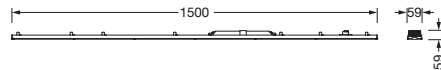

Bestillingsnummer: 5WD7A9H0A2B5 | GTIN (EAN): 4058352973950

Produktbeskrivelse:

TL L, armaturinnsats, fra stålplate, galvanisert, båndlakkert, hvit, lengde: 1.500mm, bredde: 66mm, høyde: 67mm, LED anslått lysfluks: 5.000lm, lysfarge: 850, forkoblingsenhet: nødlys, med klemme, 3-polet, strømtilkobling: 230..240V, AC, 50/60Hz, anslått effekt: 34W, primært lystekn. deksel: deksel, fra PMMA, lysutstråling: direkte spredende, kapslingsgrad (totalt): som armatur, beskyttelsesklasse (totalt): VK I (vernejording), kontrolltegn: CE, slagfasthet: IK06, tillatt omg.temperatur for innendørs bruk: +5..+35°C, pakningsenhet: 1 stykk

IK 06  

Bestykning:	LED
Vekt (kg):	1,0
GTIN (EAN):	4058352973950

Bestillingsnummer: 5WD7A9H0A2B5 | GTIN (EAN): 4058352973950

Detaljert teknisk beskrivelse:

Hovedegenskaper

- Produkttype: armaturinnsats
- Produktnavn: TL L
- Bestillingsnummer: 5WD7A9H0A2B5

Lysteknikk | Bestykning | Forkoblingsenhet

Komponenter 1

Lysteknikk:

- Deksel: deksel
- Strålevinkel: rundstrålende
- Lysutstråling: direkte strålende

Bestykning:

- Lyskilde: med LED
- Anslått lysfluks: 5000lm
- Lysutbytte: 168lm/W
- Fargetemperatur: 5000K
- Fargegjengivelsesindeks: CRI > 80
- Lysfarge: 850
- SDCM (Standard Deviation of Colour Matching): MacAdam \leq 3 SDCM (innledende)
- Anslått effekt: 34W

Elektrisk tilkobling

- Tilkobling: klemme, 3-polet
- Nominell spenning: 230..240V, 50/60Hz, AC

Dimensjoner, Vekt

- Lengde: 1500mm
- Bredde: 66mm
- Høyde: 67mm
- Vekt: 1,0kg

Levetid

- Anslått levetid: 100000 t (L85/B10) ved OT = 25°C