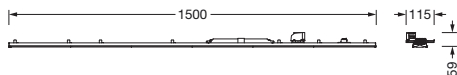

Bestillingsnummer: 5WD7A8D0G2B5 | GTIN (EAN): 4058352973530

Produktbeskrivelse:

TL L, armaturinnsats, fra stålplate, galvanisert, båndlakkert, hvit, lengde: 1.500mm, bredde: 66mm, høyde: 67mm, overspenningsvern, LED anslått lysfluks: 4.990lm, lysfarge: 840, SDCM (Standard Deviation of Colour Matching) MacAdam ≤ 3 SDCM (innledende), forkoblingsenhet: DALI, med klemme, 5-polet, strømtilkobling: 230..240V, AC, 50/60Hz, anslått effekt: 30W, primært lystekn. deksel: deksel, fra PMMA, lysutstråling: direkte spredende, kapslingsgrad (totalt): som armatur, beskyttelsesklasse (totalt): VK I (vernejording), kontrolltegn: CE, slagfasthet: IK06, tillatt omg.temperatur for innendørs bruk: -25..+35°C, pakningsenhet: 1 stykk

IK 06

Bestykning:	LED
Vekt (kg):	1,5
GTIN (EAN):	4058352973530