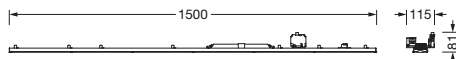

Bestillingsnummer: 5WD7A8H0H2B5 | GTIN (EAN): 4058352973837

Produktbeskrivelse:

TL L, armaturinnsats, fra stålplate, galvanisert, båndlakkert, hvit, lengde: 1.500mm, bredde: 66mm, høyde: 67mm, overspenningsvern, LED anslått lysfluks: 4.990lm, lysfarge: 840, SDCM (Standard Deviation of Colour Matching) MacAdam ≤ 3 SDCM (innledende), forkoblingsenhet: nødlys, med klemme, 3-polet, strømtilkobling: 230..240V, AC, 50/60Hz, anslått effekt: 34W, fusesikring, batteri: LiFePO4, 9Ah, primært lystekn. deksel: deksel, fra PMMA, lysutstråling: direkte spredende, kapslingsgrad (totalt): som armatur, beskyttelsesklasse (totalt): VK I (vernejording), kontrolltegn: CE, slagfasthet: IK06, tillatt omg.temperatur for innendørs bruk: +5..+35°C, pakningsenhet: 1 stykk

IK 06

Bestykning:	LED
Vekt (kg):	1,8
GTIN (EAN):	4058352973837