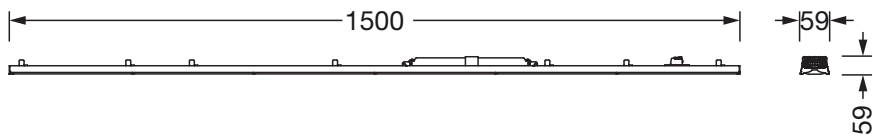

Bestillingsnummer: 5WD7A8F0A2C5 | GTIN (EAN): 4058352973639

Mål:

Det er obligatorisk at monteringsanvisningene må følges når du planlegger og installerer den elektriske installasjonen (finner du på www.siteco.com)

Toleranser relatert til termiske, elektriske og fotometriske data i henhold til IEC 62722

Versjon 12.04.2024 – Med forbehold om endringer og feil – Påse at du alltid bruker siste versjon –