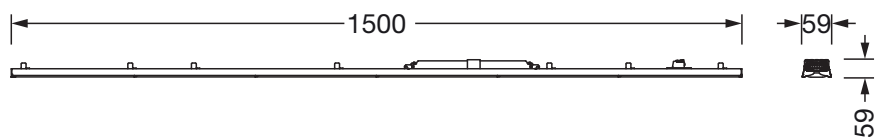

Bestillingsnummer: 5WD7A8F0A2C5 | GTIN (EAN): 4058352973639

Mål:

Det er obligatorisk at monteringsanvisningene må følges når du planlegger og installerer den elektriske installasjonen (finner du på www.siteco.com)

Toleranser relatert til termiske, elektriske og fotometriske data i henhold til IEC 62722

Versjon 14.02.2026 – Med forbehold om endringer og feil – Påse at du alltid bruker siste versjon –