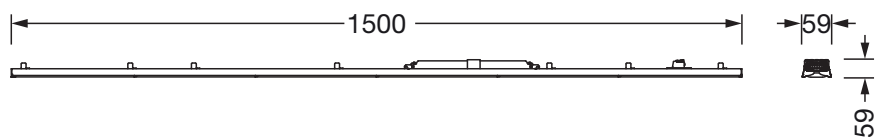

Bestillingsnummer: 5WD7A7A0A2B5 | GTIN (EAN): 4058352973219

Mål:

Det er obligatorisk at monteringsanvisningene må følges når du planlegger og installerer den elektriske installasjonen (finner du på www.siteco.com)

Toleranser relatert til termiske, elektriske og fotometriske data i henhold til IEC 62722

Versjon 14.02.2026 – Med forbehold om endringer og feil – Påse at du alltid bruker siste versjon –