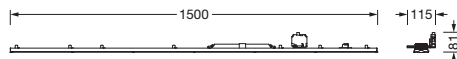

Bestillingsnummer: 5WD7A8F0B2C5 | GTIN (EAN): 4058352973677

Produktbeskrivelse:

TL L, armaturinnsats, fra stålplate, galvanisert, båndlakkert, hvit, lengde: 1.500mm, bredde: 66mm, høyde: 67mm, finsikring, LED anslått lysfluks: 9.800lm, lysfarge: 840, SDCM (Standard Deviation of Colour Matching) MacAdam ≤ 3 SDCM (innledende), forkoblingsenhet: 4..20mA, med klemme, 5-polet, strømtilkobling: 230..240V, AC, 50/60Hz, anslått effekt: 63W, primært lystekn. deksel: deksel, fra PMMA, lysutstråling: direkte spredende, kapslingsgrad (totalt): som armatur, beskyttelsesklasse (totalt): VK I (vernejording), kontrolltegn: CE, slagfasthet: IK06, tillatt omg.temperatur for innendørs bruk: -25..+35°C, pakningsenhet: 1 stykk

IK 06

Bestykning:	LED
Vekt (kg):	1,5
GTIN (EAN):	4058352973677