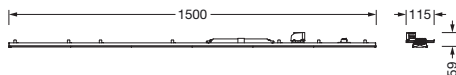

Bestillingsnummer: 5WD7A8H0G2B5 | GTIN (EAN): 4058352973813

Produktbeskrivelse:

TL L, armaturinnsats, fra stålplate, galvanisert, båndlakkert, hvit, lengde: 1.500mm, bredde: 66mm, høyde: 67mm, overspenningsvern, LED anslått lysfluks: 4.990lm, lysfarge: 840, SDCM (Standard Deviation of Colour Matching) MacAdam ≤ 3 SDCM (innledende), forkoblingsenhet: nødlys, med klemme, 3-polet, strømtilkobling: 230..240V, AC, 50/60Hz, anslått effekt: 34W, batteri: LiFePO4, 9Ah, primært lystekn. deksel: deksel, fra PMMA, lysutstråling: direkte spredende, kapslingsgrad (totalt): som armatur, beskyttelsesklasse (totalt): VK I (vernejording), kontrolltegn: CE, slagfasthet: IK06, tillatt omg.temperatur for innendørs bruk: +5..+35°C, pakningsenhet: 1 stykk

IK 06  

Bestykning:	LED
Vekt (kg):	1,8
GTIN (EAN):	4058352973813

Bestillingsnummer: 5WD7A8H0G2B5 | GTIN (EAN): 4058352973813

Detaljert teknisk beskrivelse:

Hovedegenskaper

- Produkttype: armaturinnsats
- Produktnavn: TL L
- Bestillingsnummer: 5WD7A8H0G2B5

Lysteknikk | Bestykning | Forkoblingsenhet

Komponenter 1

Lysteknikk:

- Deksel: deksel
- Strålevinkel: rundstrålende
- Lysutstråling: direkte strålende

Bestykning:

- Lyskilde: med LED
- Anslått lysfluks: 4990lm
- Lysutbytte: 166lm/W
- Fargetemperatur: 4000K
- Fargegjengivelsesindeks: CRI > 80
- Lysfarge: 840
- SDCM (Standard Deviation of Colour Matching): MacAdam \leq 3 SDCM (innledende)
- Anslått effekt: 34W

Elektrisk tilkobling

- Tilkobling: klemme, 3-polet
- Nominell spenning: 230..240V, 50/60Hz, AC

Dimensjoner, Vekt

- Lengde: 1500mm
- Bredde: 66mm
- Høyde: 67mm
- Vekt: 1,8kg

Levetid

- Anslått levetid: 100000 t (L85/B10) ved OT = 25°C