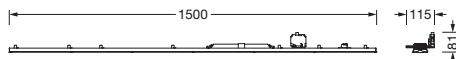

Bestillingsnummer: 5WD7A8F0B2B5 | GTIN (EAN): 4058352973653

Produktbeskrivelse:

TL L, armaturinnsats, fra stålplate, galvanisert, båndlakkert, hvit, lengde: 1.500mm, bredde: 66mm, høyde: 67mm, finsikring, LED anslått lysfluks: 4.990lm, lysfarge: 840, forkoblingsenhet: 4..20mA, med klemme, 5-polet, strømtilkobling: 230..240V, AC, 50/60Hz, anslått effekt: 30W, primært lystekn. deksel: deksel, fra PMMA, lysutstråling: direkte spredende, kapslingsgrad (totalt): som armatur, beskyttelsesklasse (totalt): VK I (vernejording), kontrolltegn: CE, slagfasthet: IK06, tillatt omg.temperatur for innendørs bruk: -25..+35°C, pakningsenhet: 1 stykk

IK 06

Bestykning: LED
Vekt (kg): 1,5
GTIN (EAN): 4058352973653