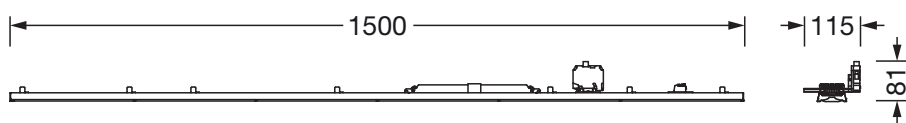

Bestillingsnummer: 5WD7A8F0B2B5 | GTIN (EAN): 4058352973653

Mål:

Det er obligatorisk at monteringsanvisningene må følges når du planlegger og installerer den elektriske installasjonen (finner du på www.siteco.com)

Toleranser relatert til termiske, elektriske og fotometriske data i henhold til IEC 62722

Versjon 12.04.2024 – Med forbehold om endringer og feil – Påse at du alltid bruker siste versjon –