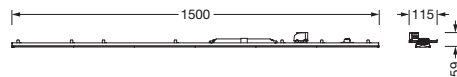

Bestillingsnummer: 5WD7A8A0G2B5 | GTIN (EAN): 4058352973394

Produktbeskrivelse:

TL L, armaturinnsats, fra stålplate, galvanisert, båndlakkert, hvit, lengde: 1.500mm, bredde: 66mm, høyde: 67mm, overspenningsvern, LED anslått lysfluks: 6.100lm, lysfarge: 840, forkoblingsenhet: PÅ/AV multilumen, med klemme, 3-polet, strømtilkobling: 230..240V, AC, 50/60Hz, anslått effekt: 37W, primært lystekn. deksel: deksel, fra PMMA, lysutstråling: direkte spredende, kapslingsgrad (totalt): som armatur, beskyttelsesklasse (totalt): VK I (vernejording), kontrolltegn: CE, slagfasthet: IK06, tillatt omg.temperatur for innendørs bruk: -25..+35°C, pakningsenhet: 1 stykk

IK 06

Bestykning: LED
Vekt (kg): 1,5
GTIN (EAN): 4058352973394