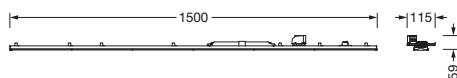

Bestillingsnummer: 5WD7A8A0G2B5 | GTIN (EAN): 4058352973394

Produktbeskrivelse:

TL L, armaturinnsats, fra stålplate, galvanisert, båndlakkert, hvit, lengde: 1.500mm, bredde: 66mm, høyde: 67mm, overspenningsvern, LED anslått lysfluks: 6.100lm, lysfarge: 840, SDCM (Standard Deviation of Colour Matching) MacAdam ≤ 3 SDCM (innledende), forkoblingsenhet: PÅ/AV multilumen, med klemme, 3-polet, strømtilkobling: 230..240V, AC, 50/60Hz, anslått effekt: 37W, primært lystekn. deksel: deksel, fra PMMA, lysutstråling: direkte spredende, kapslingsgrad (totalt): som armatur, beskyttelsesklasse (totalt): VK I (vernejording), kontrolltegn: CE, slagfasthet: IK06, tillatt omg.temperatur for innendørs bruk: -25..+35°C, pakningsenhet: 1 stykk

IK 06  

Bestykning:	LED
Vekt (kg):	1,5
GTIN (EAN):	4058352973394

Bestillingsnummer: 5WD7A8A0G2B5 | GTIN (EAN): 4058352973394

Detaljert teknisk beskrivelse:

Hovedegenskaper

- Produkttype: armaturinnsats
- Produktnavn: TL L
- Bestillingsnummer: 5WD7A8A0G2B5

Lysteknikk | Bestykning | Forkoblingsenhet

Komponenter 1

Lysteknikk:

- Deksel: deksel
- Strålevinkel: rundstrålende
- Lysutstråling: direkte strålende

Bestykning:

- Lyskilde: med LED
- Anslått lysfluks: 6100lm
- Lysutbytte: 165lm/W
- Fargetemperatur: 4000K
- Fargegjengivelsesindeks: CRI > 80
- Lysfarge: 840
- SDCM (Standard Deviation of Colour Matching): MacAdam \leq 3 SDCM (innledende)
- Anslått effekt: 37W

Elektrisk tilkobling

- Tilkobling: klemme, 3-polet
- Nominell spenning: 230..240V, 50/60Hz, AC

Dimensjoner, Vekt

- Lengde: 1500mm
- Bredde: 66mm
- Høyde: 67mm
- Vekt: 1,5kg

Levetid

- Anslått levetid: 100000 t (L85/B10) ved OT = 25°C