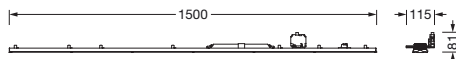

Bestillingsnummer: 5WD7A8A0B2B5 | **GTIN (EAN):** 4058352973356

Produktbeskrivelse:

TL L, armaturinnsats, fra stålplate, galvanisert, båndlakkert, hvit, lengde: 1.500mm, bredde: 66mm, høyde: 67mm, finsikring, LED anslått lysfluks: 6.100lm, lysfarge: 840, SDCM (Standard Deviation of Colour Matching) MacAdam ≤ 3 SDCM (innledende), forkoblingsenhet: PÅ/AV multilumen, med klemme, 3-polet, strømtilkobling: 230..240V, AC, 50/60Hz, anslått effekt: 37W, primært lystekn. deksel: deksel, fra PMMA, lysutstråling: direkte spredende, kapslingsgrad (totalt): som armatur, beskyttelsesklasse (totalt): VK I (vernejording), kontrolltegn: CE, slagfasthet: IK06, tillatt omg.temperatur for innendørs bruk: -25..+35°C, pakningsenhet: 1 stykk

IK 06

Bestykning: LED
Vekt (kg): 1,5
GTIN (EAN): 4058352973356