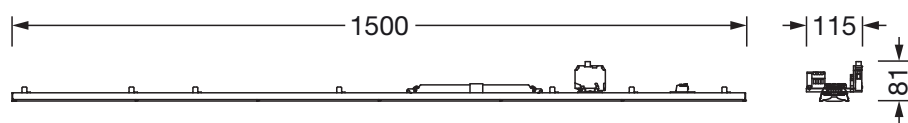

Bestillingsnummer: 5WD7A8A0H2C5 | GTIN (EAN): 4058352973455

Mål:

Det er obligatorisk at monteringsanvisningene må følges når du planlegger og installerer den elektriske installasjonen (finner du på www.siteco.com)

Toleranser relatert til termiske, elektriske og fotometriske data i henhold til IEC 62722

Versjon 14.02.2026 – Med forbehold om endringer og feil – Påse at du alltid bruker siste versjon –