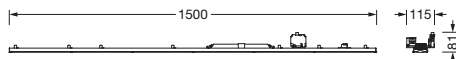

Bestillingsnummer: 5WD7A8A0H2C5 | GTIN (EAN): 4058352973455

Produktbeskrivelse:

TL L, armaturinnsats, fra stålplate, galvanisert, båndlakkert, hvit, lengde: 1.500mm, bredde: 66mm, høyde: 67mm, overspenningsvern, LED anslått lysfluks: 9.500lm, lysfarge: 840, SDCM (Standard Deviation of Colour Matching) MacAdam ≤ 3 SDCM (innledende), forkoblingsenhet: PÅ/AV multilumen, med klemme, 3-polet, strømtilkobling: 230..240V, AC, 50/60Hz, anslått effekt: 59W, finsikring, primært lystekn. deksel: deksel, fra PMMA, lysutstråling: direkte spredende, kapslingsgrad (totalt): som armatur, beskyttelsesklasse (totalt): VK I (vernejording), kontrolltegn: CE, slagfasthet: IK06, tillatt omg.temperatur for innendørs bruk: -25..+35°C, pakningsenhet: 1 stykk

IK 06

Bestykning:	LED
Vekt (kg):	1,5
GTIN (EAN):	4058352973455