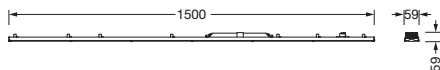

Bestillingsnummer: 5WD7A7H0A2B5 | GTIN (EAN): 4058352973295

Produktbeskrivelse:

TL L, armaturinnsats, fra stålplate, galvanisert, båndlakkert, hvit, lengde: 1.500mm, bredde: 66mm, høyde: 67mm, LED anslått lysfluks: 5.000lm, lysfarge: 830, forkoblingsenhet: nødlys, med klemme, 3-polet, strømtilkobling: 230..240V, AC, 50/60Hz, anslått effekt: 36W, primært lystekn. deksel: deksel, fra PMMA, lysutstråling: direkte spredende, kapslingsgrad (totalt): som armatur, beskyttelsesklasse (totalt): VK I (vernejording), kontrolltegn: CE, slagfasthet: IK06, tillatt omg.temperatur for innendørs bruk: +5..+35°C, pakningsenhet: 1 stykk

IK 06  

Bestykning:	LED
Vekt (kg):	1,8
GTIN (EAN):	4058352973295

Bestillingsnummer: 5WD7A7H0A2B5 | GTIN (EAN): 4058352973295

Detaljert teknisk beskrivelse:

Hovedegenskaper

- Produkttype: armaturinnsats
- Produktnavn: TL L
- Bestillingsnummer: 5WD7A7H0A2B5

Lysteknikk | Bestykning | Forkoblingsenhet

Komponenter 1

Lysteknikk:

- Deksel: deksel
- Strålevinkel: rundstrålende
- Lysutstråling: direkte strålende

Bestykning:

- Lyskilde: med LED
- Anslått lysfluks: 5000lm
- Lysutbytte: 155lm/W
- Fargetemperatur: 3000K
- Fargegjengivelsesindeks: CRI > 80
- Lysfarge: 830
- SDCM (Standard Deviation of Colour Matching): MacAdam \leq 3 SDCM (innledende)
- Anslått effekt: 36W

Elektrisk tilkobling

- Tilkobling: klemme, 3-polet
- Nominell spenning: 230..240V, 50/60Hz, AC

Dimensjoner, Vekt

- Lengde: 1500mm
- Bredde: 66mm
- Høyde: 67mm
- Vekt: 1,8kg

Levetid

- Anslått levetid: 100000 t (L85/B10) ved OT = 25°C