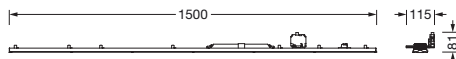

Bestillingsnummer: 5WD7A8D0B2B5 | GTIN (EAN): 4058352973493

Produktbeskrivelse:

TL L, armaturinnsats, fra stålplate, galvanisert, båndlakkert, hvit, lengde: 1.500mm, bredde: 66mm, høyde: 67mm, finsikring, LED anslått lysfluks: 4.990lm, lysfarge: 840, forkoblingsenhet: DALI, med klemme, 5-polet, strømtilkobling: 230..240V, AC, 50/60Hz, anslått effekt: 30W, primært lystekn. deksel: deksel, fra PMMA, lysutstråling: direkte spredende, kapslingsgrad (totalt): som armatur, beskyttelsesklasse (totalt): VK I (vernejording), kontrolltegn: CE, slagfasthet: IK06, tillatt omg.temperatur for innendørs bruk: -25..+35°C, pakningsenhet: 1 stykk

IK 06

Bestykning: LED
Vekt (kg): 1,5
GTIN (EAN): 4058352973493