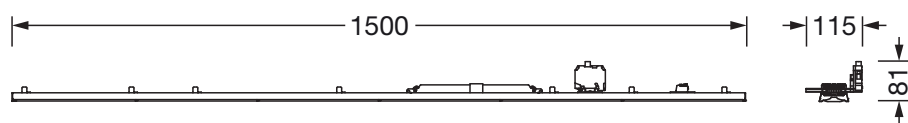

Bestillingsnummer: 5WD7A8D0B2B5 | GTIN (EAN): 4058352973493

Mål:

Det er obligatorisk at monteringsanvisningene må følges når du planlegger og installerer den elektriske installasjonen (finner du på www.siteco.com)

Toleranser relatert til termiske, elektriske og fotometriske data i henhold til IEC 62722

Versjon 12.04.2024 – Med forbehold om endringer og feil – Påse at du alltid bruker siste versjon –