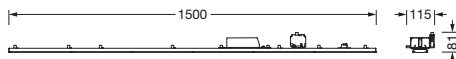

Bestillingsnummer: 5WD7A8P0B2B5 | GTIN (EAN): 4069025022707

Produktbeskrivelse:

TL L, armaturinnsats, fra stålplate, galvanisert, båndlakkert, hvit, lengde: 1.500mm, bredde: 66mm, høyde: 67mm, finsikring, LED lysfarge: 840, forkoblingsenhet: DALI, med klemme, 5-polet, strømtilkobling: 230..240V, AC, 50/60Hz, anslått effekt: 63W, primært lystekn. deksel: deksel, fra PMMA, lysutstråling: direkte spredende, kapslingsgrad (totalt): som armatur, beskyttelsesklasse (totalt): VK I (vernejording), kontrolltegn: CE, slagfasthet: IK06, tillatt omg.temperatur for innendørs bruk: -35..+35°C, norm: NMF01, pakningsenhet: 1 stykk

IK 06

Bestykning: LED
Vekt (kg): 1,0
GTIN (EAN): 4069025022707