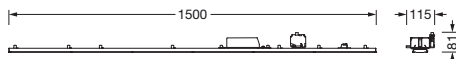

Bestillingsnummer: 5WD7A8P0B2C5 | **GTIN (EAN):** 4069025065476

Produktbeskrivelse:

TL L, armaturinnsats, fra stålplate, galvanisert, båndlakkert, hvit, lengde: 1.500mm, bredde: 66mm, høyde: 67mm, finsikring, LED anslått lysfluks: 9.800lm, lysfarge: 840, SDCM (Standard Deviation of Colour Matching) MacAdam ≤ 3 SDCM (innledende), forkoblingsenhet: DALI, med klemme, 5-polet, strømtilkobling: 230..240V, AC, 50/60Hz, anslått effekt: 63,4W, primært lystekn. deksel: deksel, fra PMMA, lysutstråling: direkte spredende, kapslingsgrad (totalt): som armatur, beskyttelsesklasse (totalt): VK I (vernejording), kontrolltegn: CE, slagfasthet: IK06, tillatt omg.temperatur for innendørs bruk: -35..+35°C, norm: NMF01, pakningsenhet: 1 stykk

IK 06

Bestykning: LED
Vekt (kg): 1,0
GTIN (EAN): 4069025065476