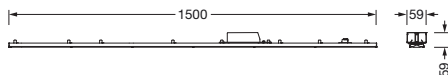

Bestillingsnummer: 5WD7A8P0A2C5 | GTIN (EAN): 4069025021281

Produktbeskrivelse:

TL L, armaturinnsats, fra stålplate, galvanisert, båndlakkert, hvit, lengde: 1.500mm, bredde: 66mm, høyde: 67mm, LED lysfarge: 840, forkoblingsenhet: DALI, med klemme, 5-polet, strømtilkobling: 230..240V, AC, 50/60Hz, anslått effekt: 30W, primært lystekn. deksel: deksel, fra PMMA, lysutstråling: direkte spredende, kapslingsgrad (totalt): som armatur, beskyttelsesklasse (totalt): VK I (vernejording), kontrolltegn: CE, slagfasthet: IK06, tillatt omg.temperatur for innendørs bruk: -35..+35°C, norm: NMF01, pakningsenhet: 1 stykk

IK 06  

Bestykning: LED
Vekt (kg): 1,0
GTIN (EAN): 4069025021281

Bestillingsnummer: 5WD7A8P0A2C5 | GTIN (EAN): 4069025021281

Detaljert teknisk beskrivelse:

Hovedegenskaper

- Produkttype: armaturinnsats
- Produktnavn: TL L
- Bestillingsnummer: 5WD7A8P0A2C5

Lysteknikk | Bestykning | Forkoblingsenhet

Komponenter 1

Lysteknikk:

- Deksel: deksel
- Strålevinkel: rundstrålende
- Lysutstråling: direkte strålende

Bestykning:

- Lyskilde: med LED
- Lysutbytte: 166lm/W
- Fargetemperatur: 4000K
- Fargegjengivelsesindeks: CRI > 80
- Lysfarge: 840
- SDCM (Standard Deviation of Colour Matching): MacAdam \leq 3 SDCM (innledende)
- Anslått effekt: 30W

Elektrisk tilkobling

- Tilkobling: klemme, 5-polet
- Nominell spenning: 230..240V, 50/60Hz, AC

Dimensjoner, Vekt

- Lengde: 1500mm
- Bredde: 66mm
- Høyde: 67mm
- Vekt: 1,0kg

Levetid

- Anslått levetid: 100000 t (L90/B10) ved OT = 25°C