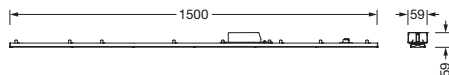

Bestillingsnummer: 5WD7A8P0A2C5 | GTIN (EAN): 4069025021281

Produktbeskrivelse:

TL L, armaturinnsats, fra stålplate, galvanisert, båndlakkert, hvit, lengde: 1.500mm, bredde: 66mm, høyde: 67mm, LED anslått lysfluks: 9.800lm, lysfarge: 840, SDCM (Standard Deviation of Colour Matching)MacAdam ≤ 3 SDCM (innledende), forkoblingsenhet: DALI, med klemme, 5-polet, strømtilkobling: 230..240V, AC, 50/60Hz, anslått effekt: 63,4W, primært lystekn. deksel: deksel, fra PMMA, lysutstråling: direkte spredende, kapslingsgrad (totalt): som armatur, beskyttelsesklasse (totalt): VK I (vernejording), kontrolltegn: CE, slagfasthet: IK06, tillatt omg.temperatur for innendørs bruk: -35..+35°C, norm: NMF01, pakningsenhet: 1 stykk

IK 06

Bestykning:	LED
Vekt (kg):	1,0
GTIN (EAN):	4069025021281