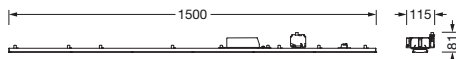

Bestillingsnummer: 5WD7A8P0H2C5 | GTIN (EAN): 4069025065544

Produktbeskrivelse:

TL L, armaturinnsats, fra stålplate, galvanisert, båndlakkert, hvit, lengde: 1.500mm, bredde: 66mm, høyde: 67mm, overspenningsvern, LED anslått lysfluks: 9.800lm, lysfarge: 840, SDCM (Standard Deviation of Colour Matching) MacAdam ≤ 3 SDCM (innledende), forkoblingsenhet: DALI, med klemme, 5-polet, strømtilkobling: 230..240V, AC, 50/60Hz, anslått effekt: 63,4W, finsikring, primært lystekn. deksel: deksel, fra PMMA, lysutstråling: direkte spredende, kapslingsgrad (totalt): som armatur, beskyttelsesklasse (totalt): VK I (vernejording), kontrolltegn: CE, slagfasthet: IK06, tillatt omg.temperatur for innendørs bruk: -35..+35°C, norm: NMF01, pakningsenhet: 1 stykk

IK 06

Bestykning:	LED
Vekt (kg):	1,0
GTIN (EAN):	4069025065544